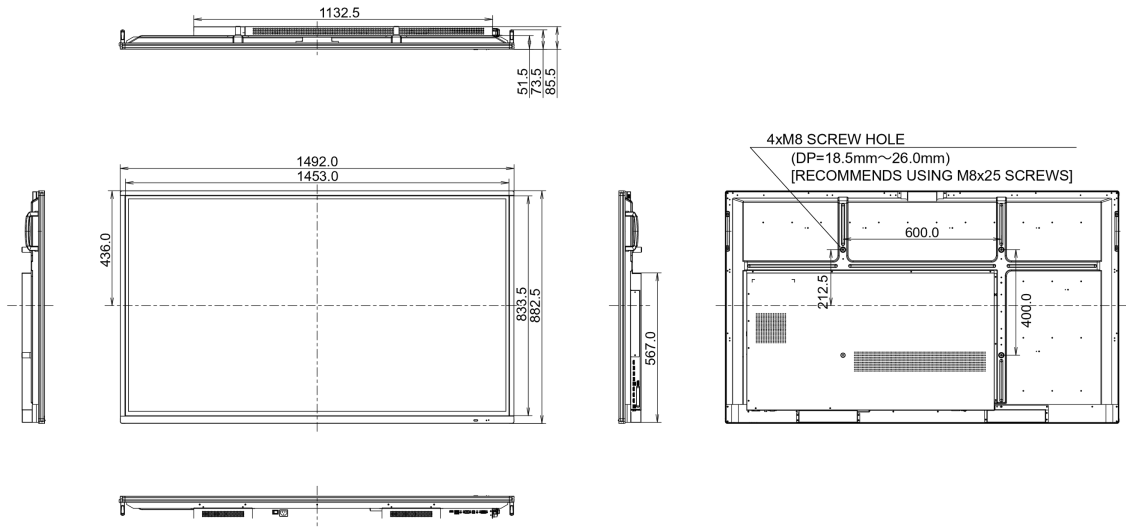

1492 x 882 x 86mm

Dimensions de la boîte L x H x P

1697 x 1005 x 220mm

Poids (sans boîte)

38.3kg

Code EAN

4948570117017

11 LABEL D'EFFICACITÉ ÉNERGÉTIQUE (UE)