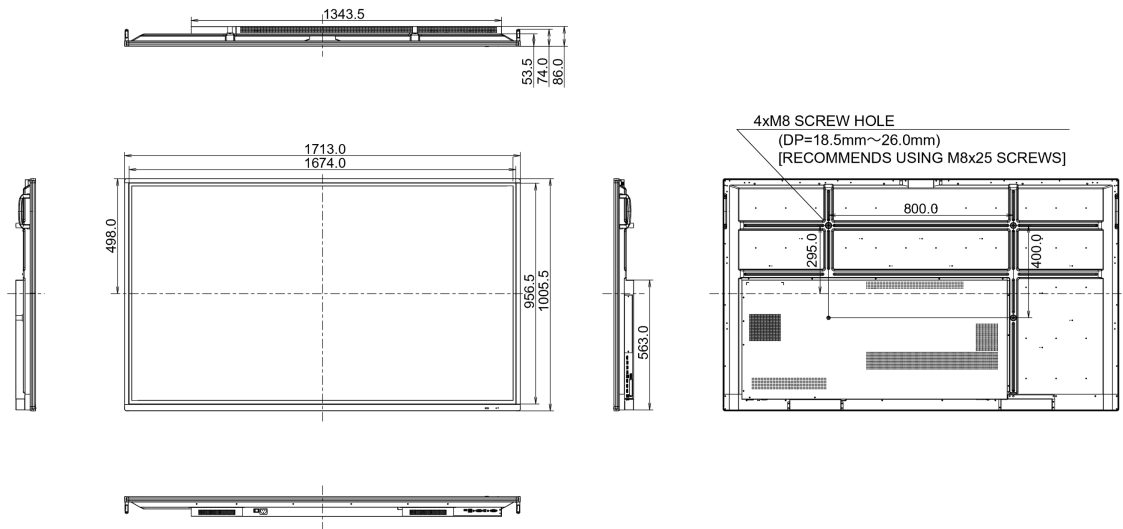

1713 x 1006 x 86mm

Dimensions de la boîte L x H x P

1930 x 1140 x 280mm

Poids (sans boîte)

52.2kg

Code EAN

4948570117024

11 LABEL D'EFFICACITÉ ÉNERGÉTIQUE (UE)